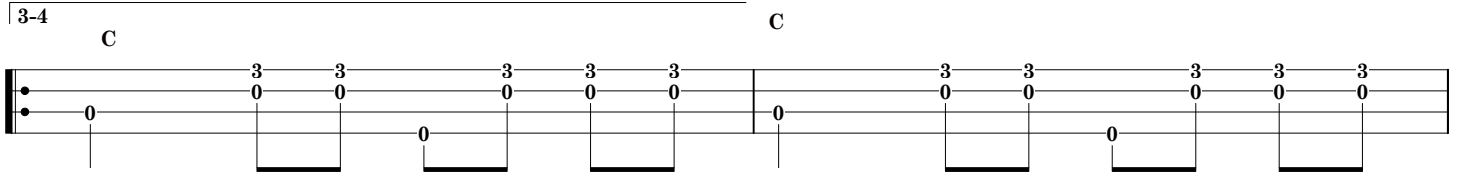

Groovin' Slowly

John Butler Trio

John Butler
 Album: Grand National
 Transcription www.tablatures-guitare.net

(Ukulélé - Rythme shuffle)

Couplet (et refrain)

Pont

Toutes les tablatures publiées sur Tablatures-guitare.net sont des représentations d'interprétations personnelles, approximatives et partielles d'œuvres protégées par droits d'auteurs. Conformément à l'article L.122-5 du Code de la propriété intellectuelle, l'utilisation de ces tablatures est strictement réservée à un usage personnel et pédagogique.