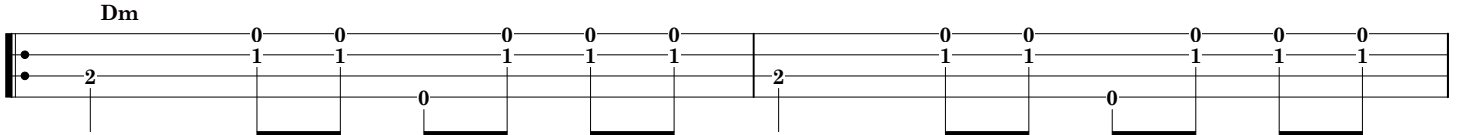

Groovin' Slowly

John Butler Trio

John Butler
 Album: Grand National
 Transcription www.tablatures-guitare.net

(Ukulélé - Rythme shuffle)

Couplet (et refrain)

Pont

Toutes les tablatures publiées sur Tablatures-guitare.net sont des représentations d'interprétations personnelles, approximatives et partielles d'œuvres protégées par droits d'auteurs. Conformément à l'article L.122-5 du Code de la propriété intellectuelle, l'utilisation de ces tablatures est strictement réservée à un usage personnel et pédagogique.