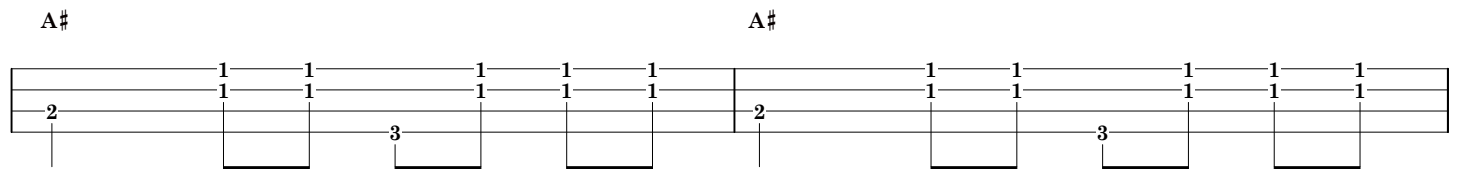

Groovin' Slowly

John Butler Trio

John Butler
 Album: Grand National
 Transcription www.tablatures-guitare.net

(Ukulélé - Rythme shuffle)

Couplet (et refrain)

Pont

Toutes les tablatures publiées sur Tablatures-guitare.net sont des représentations d'interprétations personnelles, approximatives et partielles d'œuvres protégées par droits d'auteurs. Conformément à l'article L.122-5 du Code de la propriété intellectuelle, l'utilisation de ces tablatures est strictement réservée à un usage personnel et pédagogique.