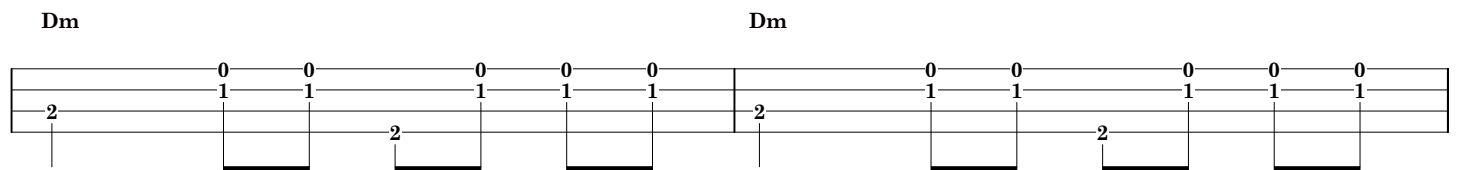

Groovin' Slowly

John Butler Trio

John Butler
 Album: Grand National
 Transcription www.tablatures-guitare.net

(Ukulélé - Rythme shuffle)

Couplet (et refrain)

Pont

Toutes les tablatures publiées sur Tablatures-guitare.net sont des représentations d'interprétations personnelles, approximatives et partielles d'œuvres protégées par droits d'auteurs. Conformément à l'article L.122-5 du Code de la propriété intellectuelle, l'utilisation de ces tablatures est strictement réservée à un usage personnel et pédagogique.