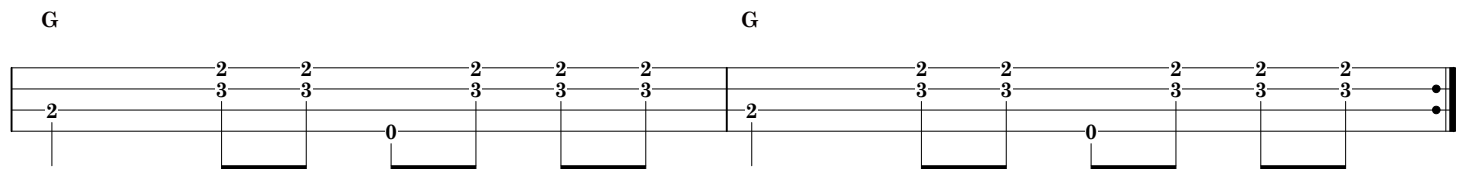

Groovin' Slowly

John Butler Trio

John Butler
 Album: Grand National
 Transcription www.tablatures-guitare.net

(Ukulélé - Rythme shuffle)

Couplet (et refrain)

Pont

Toutes les tablatures publiées sur Tablatures-guitare.net sont des représentations d'interprétations personnelles, approximatives et partielles d'œuvres protégées par droits d'auteurs. Conformément à l'article L.122-5 du Code de la propriété intellectuelle, l'utilisation de ces tablatures est strictement réservée à un usage personnel et pédagogique.