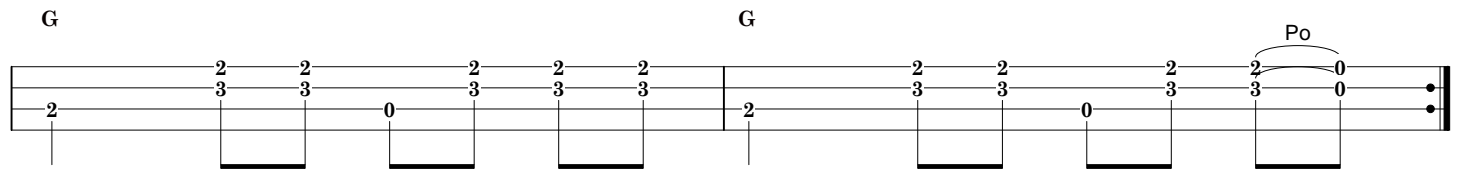

Groovin' Slowly

John Butler Trio

John Butler
 Album: Grand National
 Transcription www.tablatures-guitare.net

(Ukulélé - Rythme shuffle)

Couplet (et refrain)

Pont

Toutes les tablatures publiées sur Tablatures-guitare.net sont des représentations d'interprétations personnelles, approximatives et partielles d'œuvres protégées par droits d'auteurs. Conformément à l'article L.122-5 du Code de la propriété intellectuelle, l'utilisation de ces tablatures est strictement réservée à un usage personnel et pédagogique.