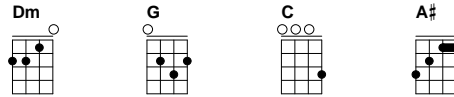

Groovin' Slowly

John Butler Trio

John Butler
 Album: Grand National
 Transcription www.tablatures-guitare.net

(Ukulélé - Rythme shuffle)

Couplet (et refrain)

Pont

Toutes les tablatures publiées sur Tablatures-guitare.net sont des représentations d'interprétations personnelles, approximatives et partielles d'œuvres protégées par droits d'auteurs. Conformément à l'article L.122-5 du Code de la propriété intellectuelle, l'utilisation de ces tablatures est strictement réservée à un usage personnel et pédagogique.